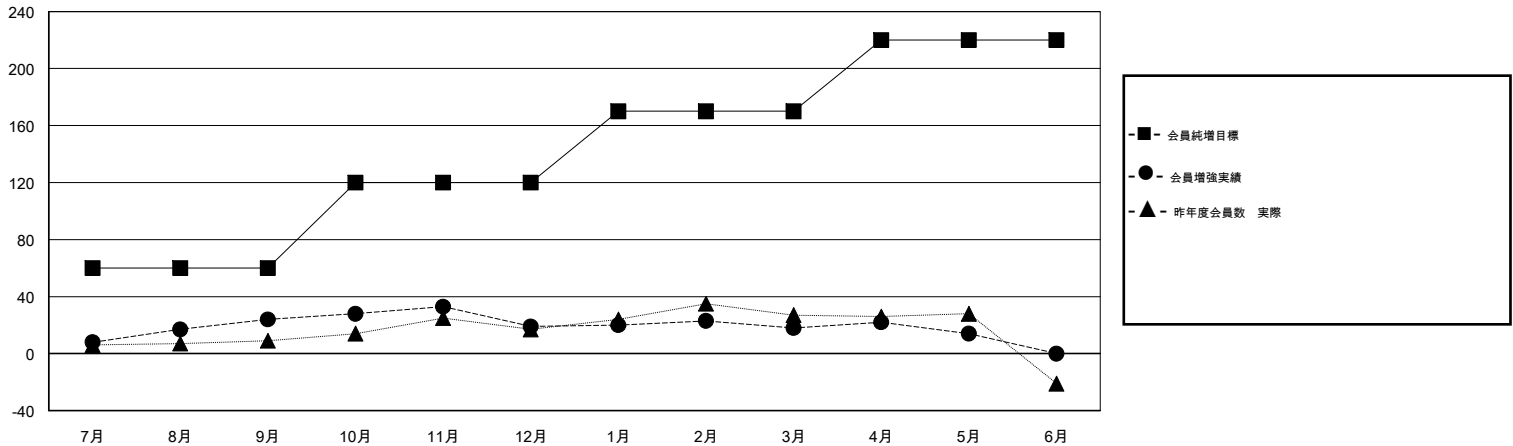

MONTHLY MEMBERSHIP PROGRESS REPORT

District 337 E

Results as of: 05/31/2019

GMT: MASAYOSHI MARUYAMA, YASUHISA NAKAMURA

地域 JAPAN

GMT会則地域

クラブ			
結果 : 2018-2019			
四半期	新クラブ目標	新クラブ	解散クラブ
7月/8月/9月	0	0	0
10月/11月/12月	0	0	0
1月/2月/3月	0	0	0
4月/5月/6月	0	0	0

名			
結果 : 2018-2019			
四半期	会員純増目標	会員増強実績	退会者(転籍を含む) 実際
7月/8月/9月	60	48	21
10月/11月/12月	60	19	24
1月/2月/3月	50	33	33
4月/5月/6月	50	25	27

新クラブ目標及び実績累計

会員目標及び実績累計

解散クラブ: 0	37 CLUBS OF 56 一名以上の新会員を登録	男女別	
退会者		男性	1,479 (80.38%)
物故会員 6	会員累計データを見るには、ここをクリック ク	女性	361 (19.62%)
クラブ解散 0		女性%年度目標: 0%	
その他 99		世帯主/家族会員合計	498
合計 105		国際会費半額の家族会員	256